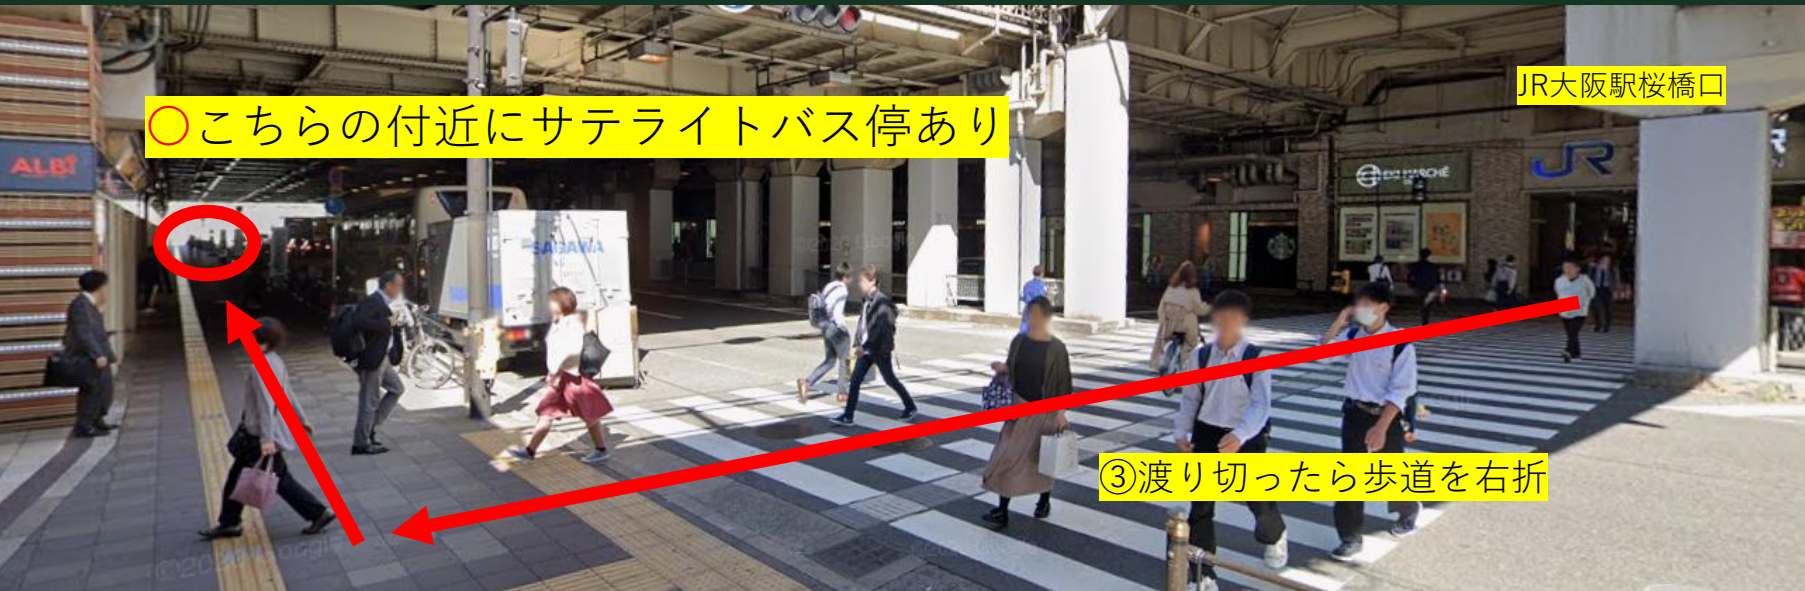

# 【JR大阪駅桜橋口からのルート】 北港観光バスのバス停にバスが着きます

①桜橋口改札口を左折

JR大阪駅桜橋口

②外に出たら横断歩道を渡る

○こちらの付近にサテライトバス停あり

JR大阪駅桜橋口

③渡り切ったら歩道を右折

- ①桜橋口改札口を左折
- ②横断歩道を渡る
- ③渡り切ったら歩道を右折
- ④○の付近に停泊