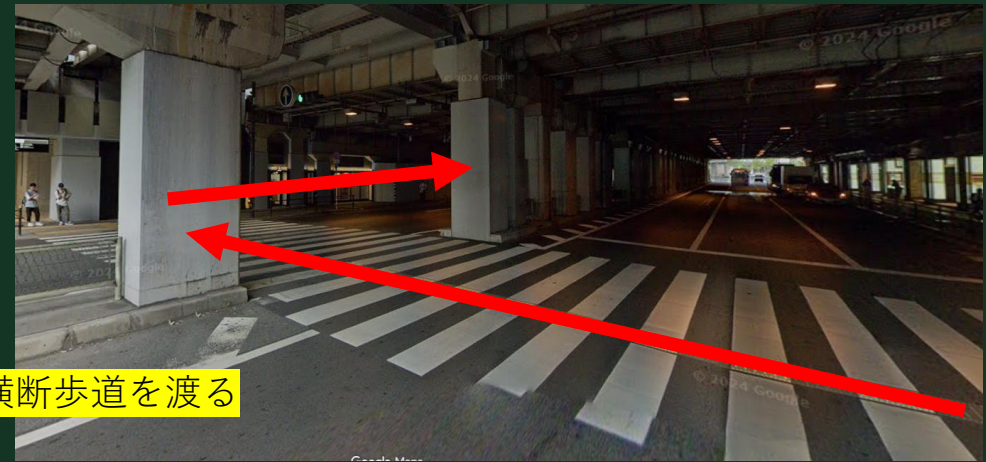

# 【JR大阪駅桜橋口からのルート】 北港観光バスのバス停にバスが着きます

①桜橋口改札口を左折

JR大阪駅桜橋口

②外に出たら横断歩道を渡る

○こちらの付近にサテライトバス停あり

JR大阪駅桜橋口

③渡り切ったら歩道を右折

- ①桜橋口改札口を左折
- ②横断歩道を渡る
- ③渡り切ったら歩道を右折
- ④○の付近に停泊