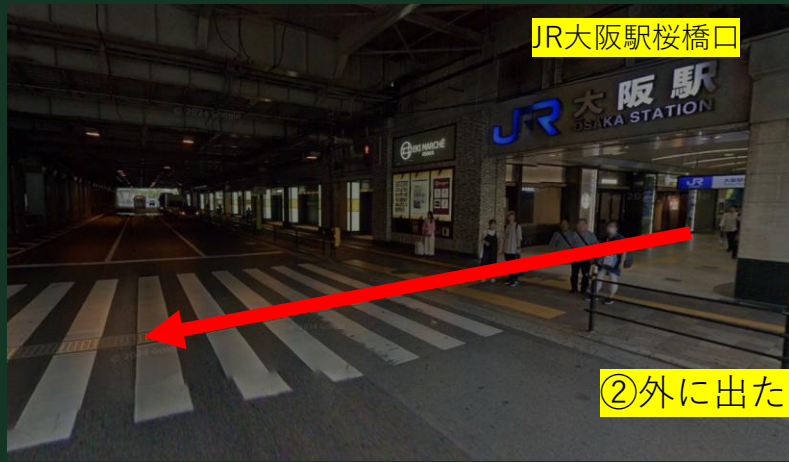

# 【JR大阪駅桜橋口からのルート】 北港観光バスのバス停にバスが着きます

①桜橋口改札口を左折

JR大阪駅桜橋口

②外に出たら横断歩道を渡る

○こちらの付近にサテライトバス停あり

JR大阪駅桜橋口

③渡り切ったら歩道を右折

- ①桜橋口改札口を左折
- ②横断歩道を渡る
- ③渡り切ったら歩道を右折
- ④○の付近に停泊